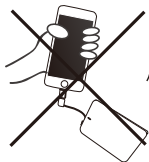

安全上の注意

使い方を誤ると、発熱・発火・破裂により火傷や大けが・失明の原因になりますので、下記のことを必ずお守りください。

危険

●携帯充電用ジャックを本体充電用 USB ポートに差し込まない。●電源は USB ポートからとり、USB 端子の定格を超えて充電しない。●本製品内部から液体が漏れた場合、その液に触らない。万が一触れてしまったらきれいな水で洗い流す。●火中に投下、加熱、ショート、分解、改造をしない。●水、海水などの液体に濡らさない。

警告

●端子に金属物等を接触させない。●使用保管中に発熱、変形、変色、異臭などが生じた場合は使用しない。●引火や爆発のおそれがある場所では使用しない。●小児だけで使わせたり、幼児の手の届くところで使用しない。●強打、落下など、強い衝撃を与えない。●濡れた手で使用しない。

注意

●湿気、磁気、ほこりの多い場所で使用、保管しない。●炎天下の車内、直射日光の強い場所など高温になる場所で使用、保管しない。●布団、毛布、座布団などで覆うなど、風通しの悪い場所で使用、保管しない。●本体のケーブルを引っ張ったり、折り曲げたり、振り回したりしない。

誤った使用法

ケガ、破損の原因となるので、以下のような使い方はおやめください。

ぶらさげない